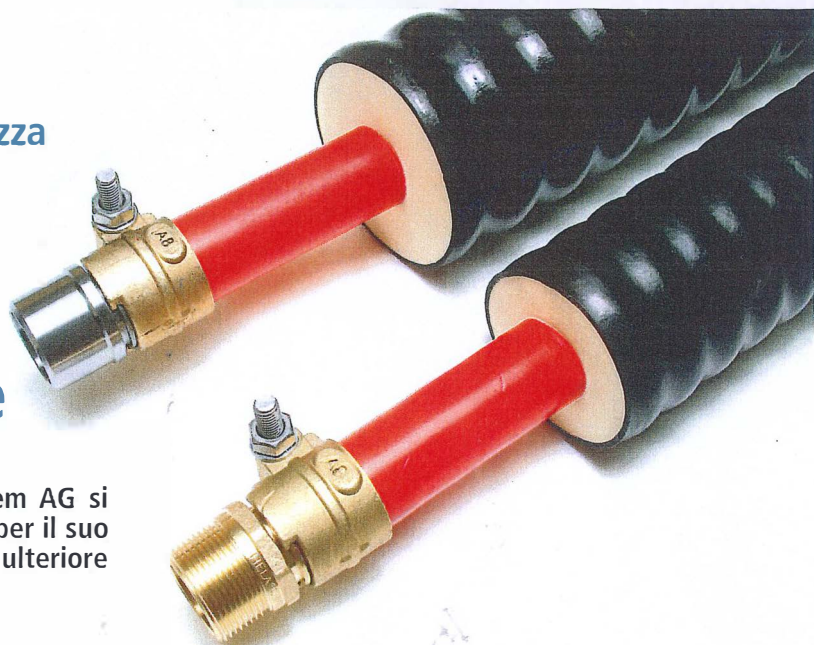

Montaggio semplice e maggiore sicurezza

Brugg Rohrsysteme punta sulla tecnologia di compressione radiale

Solo la perfezione è sufficiente. La Brugg Rohrsysteme AG si basa su una nuova tecnologia di collegamento a vite per il suo sistema a bassa temperatura CALPEX per garantire ulteriore sicurezza in ambito domestico.

POTENZIALE DI OTTIMIZZAZIONE DEI COLLEGAMENTI

Il mercato delle tecnologie di collegamento offre soluzioni semplici e sicure per i raccordi impiegati in superficie nell'applicazione domestica delle tubazioni per teleriscaldamento a lungo raggio CALPEX. I componenti continuamente sviluppati sono in grado di assorbire forze di trazione di origine meccanica o termica alla massima estensione, vale a dire fino al limite di stiramento delle tubazioni medie.

NESSUN AVVITAMENTO AGGIUNTIVO DOPO IL MONTAGGIO

I nuovi raccordi a vite rimuovono senza problemi le forze di trazione, aumentando notevolmente la sicurezza, e forniscono un ulteriore vantaggio rilevante: dopo la messa in servizio del sistema a teleriscaldamento a lungo raggio, le viti non devono essere serrate ulteriormente, poiché la fascetta di compressione comprime la tubazione di plastica ad accoppiamento geometrico. Il collegamento si blocca e la deformazione plastica di origine meccanica o termica del tubo viene completamente compensata.

ASSORTIMENTO COMPLETO PER TUTTE LE TUBAZIONI CALPEX

Oltre al rapido montaggio senza l'utilizzo di utensili speciali e passaggi superflui, i nuovi raccordi a vite convincono grazie a materiali ad alta resistenza, prezzi vantaggiosi e all'assenza di anelli di tenuta. Sono disponibili per tutti i diametri del sistema di teleriscaldamento a lungo raggio CALPEX.